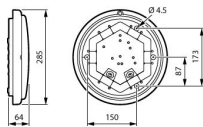

Specificaties Philips LED Bulkhead WL070V
Ledinaire Kunststof Wit 17W 1700lm - 830-840
CCT | 285mm - IP65

[Bekijk product](#)

Algemene informatie

EOC8 50824899

Algemene informatie

| | |
|----------------------------|------------------------------|
| Artikelnummer | 248746 |
| EAN | 8720169508248 |
| Merk | Philips |
| Fabrikantnaam | WL070V LED11_17S/830_835_840 |
| Lampdirect All-in garantie | 3 jaar |
| Levensduur (uur) | 50000 |

| | |
|------------------------------|---------------|
| Lichtopbrengst (Lumen) | 1700 |
| Lumen Watt Verhouding (Lm/W) | 100 |
| Powerfactor | >0.90 |
| Type product | LED Bulkheads |

Armatuur Informatie

| | |
|--------------------------|----------------------------------|
| Type Armatuur | Professioneel |
| Montage | Opbouwmontage |
| Armatuur Aansluiting | PI (2-polige Insteekaansluiting) |
| IP-Waarde | IP65 - Stof- en Waterdicht |
| Slagvastheid (IK-waarde) | IK08 - 5 Joule |
| Bedrijfstemperatuur | -20 tot + 40 |
| Kleur Armatuur | Wit |
| Behuizing | Plastic |
| Kleur behuizing | Wit |
| Product Serie | Ledinaire |

Afmetingen

| | |
|---------------|-----|
| Diameter (mm) | 285 |
| Lengte (mm) | 285 |
| Breedte (mm) | 285 |
| Hoogte (mm) | 64 |

Waarom Lampdirect?

Sensor Informatie

Sensortype

Bestel bij de **grootste lichtspecialist** van Europa
Geen sensor