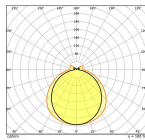

[Bekijk product](#)

Algemene informatie

Artikelnummer	257409
EAN	8719157070300
Merk	Ledvance
Fabrikantnaam	Multipack 10x DULUX LED F24 EM V 12W 840 2G10 LEDV
Aantal in omdoos	10
Lampdirect All-in garantie	3 jaar
Energielabel	E
Levensduur (uur)	30000

Technische Informatie

Techniek	LED
Vervangt (Watt)	24
Watt	12
Dimbaar	Niet Dimbaar
Lampvoet (fitting)	2G10 (4-pins)
Aantal pinnen	4
Kleurcode	840 Koel Wit
Lichtkleur (Kelvin)	4000 Koel Wit
Kleurweergave (Ra)	80-89 - Goede kleurweergave
Lichtkleur	Wit