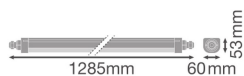

Specificaties Voordeelpak 4x Ledvance LED Waterdichte Montagebalk 33W 3960lm - 865 Daglicht | 120cm

[Bekijk product](#)

Algemene informatie

Artikelnummer	257373
EAN	8719157069175
Merk	Ledvance
Fabrikantnaam	Multipack 4x DP COMP TH 1200 V 33W 865 IP66 PS LEDV
Lampdirect All-in garantie	5 jaar
Levensduur (uur)	75000

Technische Informatie

Techniek	LED Geïntegreerd
Vervangt (Watt)	2x36
Watt	33
Netspanning (Volt)	220-240
Dimbaar	Niet Dimbaar
Lichtkleur	Wit
Kleurcode	865 Daglicht Wit
Lichtkleur (Kelvin)	6500 Daglicht Wit
Kleurweergave (Ra)	80-89 - Goede kleurweergave
Kleurinstelling	Enkele kleur
Lichtopbrengst (Lumen)	3960
Lumen Watt Verhouding (Lm/W)	123

Powerfactor	>0.90
Inclusief Lamp	Ja
Lengte	120cm
Type product	Waterdichte LED Balken

Armatuur Informatie

Montage	Opbouwmontage
Armatuur Aansluiting	Aansluitingseenheid 3-polig
Optische Afdekking	PC (Polycarbonaat)
IP-Waarde	IP66 - Volledig Stof- en Waterdicht
Slagvastheid (IK-waarde)	IK08 - 5 Joule
Bedrijfstemperatuur	-20 tot + 45
Behuizing	Polycarbonaat
Kleur Armatuur	Wit
Noodverlichting	Geen Noodverlichting
Product Serie	Compact

Afmetingen

Lengte (mm)	1285
Breedte (mm)	60
Hoogte (mm)	53

Sensor Informatie

Waarom Lampdirect?

Sensortype

Geen sensor

Bestel bij de **grootste lichtspecialist** van Europa

Offerte op maat