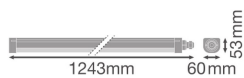

Specificaties Voordeelpak 4x Ledvance LED Waterdichte Montagebalk 33W 3960lm - 840 Koel Wit | 120cm

[Bekijk product](#)

Algemene informatie

Artikelnummer	257362
EAN	8719157069137
Merk	Ledvance
Fabrikantnaam	Multipack 4x DP COMP 1200 V 33W 840 IP66 PS LEDV
Lampdirect All-in garantie	5 jaar
Levensduur (uur)	75000

Technische Informatie

Techniek	LED Geïntegreerd
Vervangt (Watt)	2x36
Watt	33
Netspanning (Volt)	220-240
Dimbaar	Niet Dimbaar
Lichtkleur	Wit
Kleurcode	840 Koel Wit
Lichtkleur (Kelvin)	4000 Koel Wit
Kleurweergave (Ra)	80-89 - Goede kleurweergave
Kleurinstelling	Enkele kleur
Lichtopbrengst (Lumen)	3960
Lumen Watt Verhouding (Lm/W)	123

Powerfactor	>0.90
Inclusief Lamp	Ja
Lengte	120cm
Type product	Waterdichte LED Balken

Armatuur Informatie

Montage	Opbouwmontage
Armatuur Aansluiting	Aansluitingseenheid 3-polig
Optische Afdekking	PC (Polycarbonaat)
IP-Waarde	IP66 - Volledig Stof- en Waterdicht
Slagvastheid (IK-waarde)	IK08 - 5 Joule
Bedrijfstemperatuur	-20 tot + 45
Behuizing	Polycarbonaat
Kleur Armatuur	Wit
Noodverlichting	Geen Noodverlichting
Product Serie	Compact

Afmetingen

Lengte (mm)	1243
Breedte (mm)	60
Hoogte (mm)	53

Sensor Informatie

Waarom Lampdirect?

Sensortype

Geen sensor

Bestel bij de **grootste lichtspecialist** van Europa

Offerte op maat