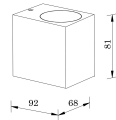

Specificaties Duopak D'Lite Wandlamp
Vrebos Aluminium Zwart | Geschikt
voor 1x GU10