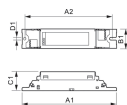

Algemene informatie

Aantal in omdoos **12**

Algemene informatie

Artikelnummer	180515
EAN	8711500999382
Merk	Philips
Fabrikantnaam	HF-S 254 TL5 II 220-240V 50/60Hz
Lampdirect All-in garantie	1 jaar

Technische Informatie

Techniek	Accessoire
Watt	0
VSA voor lamptype	TL5
Levensduur (uur)	0
Maximale Wattage Lamp	54
Geschikt voor lamptype	TL5
Dimbaar	Niet Dimbaar
Aantal lichtpunten	2
Type product	Accessoires - VSA TL Buizen

Lamp Informatie