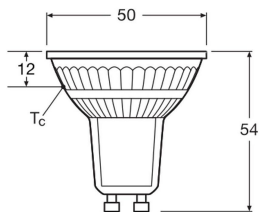

Specificaties Ledvance LED Reflector GU10 PAR16 3.1W 350lm 120d - 830 Warm Wit | Vervangt 35W

[Bekijk product](#)

Algemene informatie

Artikelnummer	256894
EAN	4099854458101
Merk	Ledvance
Fabrikantnaam	LED PAR16 P 3.1W 830 GU10
Aantal in omdoos	1
Lampdirect All-in garantie	4 jaar
Energielabel	E
Levensduur (uur)	15000

Technische Informatie

Techniek	LED
Type product	GU10 LED
Vervangt (Watt)	35
Netspanning (Volt)	220-240
Watt	3.1
Gradenbundel (graden)	120
Dimbaar	Niet Dimbaar
Lampvoet (fitting)	GU10
Kleurcode	830 Warm Wit
Lichtkleur (Kelvin)	3000 Warm Wit