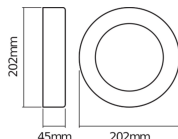

Specificaties Ledvance LED Wandlamp
Endura Stijl Ring Donker Grijs 13.5W
480lm - 830 Warm Wit