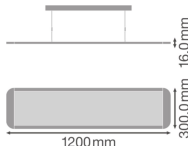

Specificaties Ledvance LED Paneel
Direct/Indirect 36W 3850lm - 830
Warm Wit | 120x30cm - UGR <19

[Bekijk product](#)

Algemene informatie

Artikelnummer	236819
EAN	4058075144606
Merk	Ledvance
Fabrikantnaam	PANEL D/I 1200 36W/3000K UGR19
Lampdirect All-in garantie	5 jaar
Levensduur (uur)	60000
Product Serie	PANEL DIRECT/INDIRECT 1200 UGR19

Technische Informatie

Techniek	LED Geïntegreerd
Vervangt (Watt)	2x36
Watt	36
Netspanning (Volt)	220-240
Dimbaar	Niet Dimbaar
Kleurcode	830 Warm Wit
Lichtkleur (Kelvin)	3000 Warm Wit
Kleurweergave (Ra)	80-89 - Goede kleurweergave
Lichtkleur	Wit
Kleurinstelling	Enkele kleur
Lichtopbrengst (Lumen)	3850

Afmetingen

Afmetingen LED Paneel	120x30cm
Lengte (mm)	1195
Breedte (mm)	295
Hoogte (mm)	16

Sensor Informatie  Bestel bij de **grootste lichtspecialist** van Europa  **Offerte** op maat

Sensortype

Tot 7 jaar **all-in garantie**