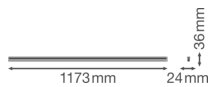

Specificaties Ledvance LED Montagebalk Linear Compact High Output
20W 2000lm - 840 Koel Wit | 120cm

[Bekijk product](#)

Algemene informatie

Artikelnummer	234122
EAN	4058075106338
Merk	Ledvance
Fabrikantnaam	LN COMP HO 1200 20W/4000K
Lampdirect All-in garantie	5 jaar
Levensduur (uur)	50000

Technische Informatie

Techniek	LED Geïntegreerd
Vervangt (Watt)	1x54
Watt	20
Netspanning (Volt)	220-240
Dimbaar	Niet Dimbaar
Lichtkleur	Wit
Kleurcode	840 Koel Wit
Lichtkleur (Kelvin)	4000 Koel Wit
Kleurweergave (Ra)	80-89 - Goede kleurweergave
Kleurinstelling	Enkele kleur
Lichtopbrengst (Lumen)	2000
Lumen Watt Verhouding (Lm/W)	100
Powerfactor	>0.50
Inclusief Lamp	Ja

Geschikt voor Buitengebruik	Nee
Lengte	120cm
Type product	LED Montagebalken

Armatuur Informatie

Montage	Opbouwmontage
IP-Waarde	IP20 - Bijna Stofdicht
Slagvastheid (IK-waarde)	IK03 - 0.35 Joule
Behuizing	Polycarbonaat
Kleur Armatuur	Wit
Kleur behuizing	Wit
Noodverlichting	Geen Noodverlichting
Product Serie	Linear

Afmetingen

Lengte (mm)	1173
Breedte (mm)	24
Hoogte (mm)	36

Sensor Informatie

Sensortype	Geen sensor
------------	-------------

Waarom Lampdirect?

Bestel bij de **grootste lichtspecialist** van Europa

Offerte op maat