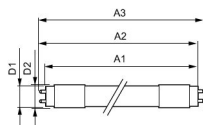

[Voir le produit](#)

Informations Générales

Réf.	248769
EAN	8720169200005
Marque	Philips
Nom du fabricant	CorePro LEDtube UN 1200mm UO 15.5W865 T8
Vendu à l'unité - Carton complet	20
Lampdirect Garantie Totale	3 ans
Étiquette énergétique	D
Durée de Vie Moyenne (heure)	50000
Tension (V)	220-240

Informations techniques

Technologie	LED
Substitut (Watt)	36
Puissance (W)	15.5
Dimmable	Non dimmable
Culot	G13
Rotatif	Non
Code Couleur	865 Lumière du Jour
Couleur de Lumière (Kelvin)	6500 Lumière du Jour
Indice de Rendu des Couleurs (Ra)	80-89 - Bon rendu des couleurs
Couleur Claire	Blanc