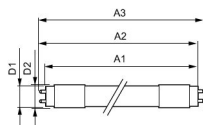

Caractéristiques Philips LED Tube T8 CorePro (UN) Ultra Output 15.5W 2400lm - 840 Blanc Froid | 120cm Équivalent 36W

[Voir le produit](#)

Informations Générales

Réf.	248765
EAN	8720169199989
Marque	Philips
Nom du fabricant	CorePro LEDtube UN 1200mm UO 15.5W840 T8
Vendu à l'unité - Carton complet	20
Lampdirect Garantie Totale	3 ans
Étiquette énergétique	D
Durée de Vie Moyenne (heure)	50000
Tension (V)	220-240

Informations techniques

Technologie	LED
Substitut (Watt)	36
Puissance (W)	15.5
Dimmable	Non dimmable
Culot	G13
Rotatif	Non
Code Couleur	840 Blanc Froid
Couleur de Lumière (Kelvin)	4000 Blanc Froid
Indice de Rendu des Couleurs (Ra)	80-89 - Bon rendu des couleurs
Couleur Claire	Blanc

Dimensions

Longueur	120cm
Longueur (mm)	1213
Diamètre (mm)	28

Pourquoi choisir Lampdirect?

-  Partenaire des **professionnels**
-  Un chargé **d'affaires dédié**
-  Jusqu'à **7 ans de garantie**
-  Retours faciles **jusqu'à 14 jours**