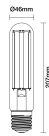

Caractéristiques Noxion LED HID Tubulaire Filament E40 38W 7200lm - 730 Blanc Chaud | Équivalent 125W

[Voir le produit](#)

Informations Générales

Réf.	253950
EAN	8719157063548
Marque	Noxion
Nom du fabricant	Noxion HID Filament LED 38W 730 7200lm E40
Vendu à l'unité - Carton complet	6
Lampdirect Garantie Totale	3 ans
Étiquette énergétique	B
Durée de Vie Moyenne (heure)	25000

Informations techniques

Technologie	LED
Référence Article	LED E40
Substitut (Watt)	125
Tension (V)	220-240
Puissance (W)	38
Dimmable	Non dimmable
Culot	E40
Code Couleur	730 Blanc Chaud
Couleur de Lumière (Kelvin)	3000 Blanc Chaud
Indice de Rendu des Couleurs (Ra)	70-79

Couleur Claire	Blanc
Options de couleur	Couleur unique
Flux Lumineux (Lumen)	7200
Efficacité Lumineuse (Lm/W)	189
Facteur de puissance	>0.90
Température de fonctionnement	De -20 à + 40
Type de capteur	Pas de détecteur

Information produit

Finition ampoule	Claire
Filament LED	Oui
Gamme	HID

Dimensions

Hauteur (mm)	207
Longueur (mm)	207
Diamètre (mm)	46
Forme	Tubulaire

Pourquoi choisir Lampdirect?

-  Partenaire des **professionnels**
-  Un chargé **d'affaires dédié**
-  Jusqu'à **7 ans de garantie**
-  Retours faciles **jusqu'à 14 jours**