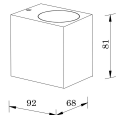

Caractéristiques Pack duo D'Lite
Applique Murale Vrebos Aluminium
Noir | Convient pour 1x GU10