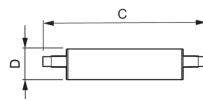

Caractéristiques Philips Corepro LED Lineair R7s 118mm
14W 1600lm - 830 Blanc Chaud | Dimmable - Équivalent
100W

[Voir le produit](#)

Informations Générales

Réf.	224255
EAN	8718696578797
Marque	Philips
Nom du fabricant	CorePro R7S 118mm 14-100W 830 D
Vendu à l'unité - Carton complet	10
Lampdirect Garantie Totale	2 ans
Étiquette énergétique	E
Ancienne Etiquette énergétique	A+
Durée de Vie Moyenne (heure)	15000

Informations techniques

Technologie	LED
Référence Article	R7s LED
Substitut (Watt)	100
Tension (V)	220-240
Puissance (W)	14
Dimmable	Oui, dimmable
Culot	R7s
Code Couleur	830 Blanc Chaud
Couleur de Lumière (Kelvin)	3000 Blanc Chaud
Indice de Rendu des Couleurs (Ra)	80-89 - Bon rendu des couleurs
Couleur Claire	Blanc

Options de couleur	Couleur unique
Flux Lumineux (Lumen)	1600
Efficacité Lumineuse (Lm/W)	114.3
Type de capteur	Pas de détecteur

Information produit

EOC8	57879700
Gamme	CorePro

Dimensions

Longueur (mm)	118
Diamètre (mm)	29
Forme	Culot double