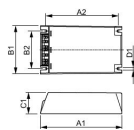

Caractéristiques Philips PrimaVision Xtreme
HID-PV Xt 90 CPO L1 208-277V

[Voir le produit](#)

Informations Générales

Vendu à l'unité - Carton complet 12

Informations Générales

Réf.	200283
EAN	8718291241454
Marque	Philips
Nom du fabricant	HID-PV Xt 90 CPO Q 208-277V