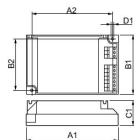

## Caractéristiques Philips HF-P 218 PL-T/C III 220-240V for 2x18W

[Voir le produit](#)