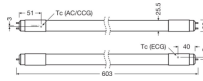

Caractéristiques Osram Tube LED T8 SubstiTUBE PRO (UN) Ultra Output  
7.5W 1000lm - 830 Blanc Chaud | 60cm - Équivalent 18W

[Voir le produit](#)

## Informations techniques

Technologie	LED
Substitut (Watt)	18
Puissance (W)	7.5
Dimmable	Non dimmable
Culot	G13
Rotatif	Non
Code Couleur	830 Blanc Chaud
Couleur de Lumière (Kelvin)	3000 Blanc Chaud
Indice de Rendu des Couleurs (Ra)	80-89 - Bon rendu des couleurs
Couleur Claire	Blanc
Options de couleur	Couleur unique
Flux Lumineux (Lumen)	1000

## Dimensions

Longueur	60cm
Longueur (mm)	600
Diamètre (mm)	26