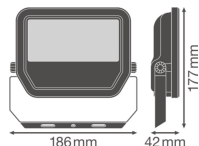

Caractéristiques Ledvance Projecteur LED GEN 3 Noir 30W 3600lm 100D - 840 Blanc Froid | IP65 - Symétrique

[Voir le produit](#)

Informations Générales

Réf.	239597
EAN	4058075421134
Marque	Ledvance
Nom du fabricant	FL PFM 30W/4000K SYM 100 BK
Lampdirect Garantie Totale	5 ans
Durée de Vie Moyenne (heure)	70000

Informations techniques

Technologie	LED Intégré
Puissance (W)	30
Substitut (Watt)	50
Tension (V)	220-240
Dimmable	Non dimmable
Code Couleur	840 Blanc Froid
Couleur de Lumière (Kelvin)	4000 Blanc Froid
Indice de Rendu des Couleurs (Ra)	80-89 - Bon rendu des couleurs
Couleur Claire	Blanc
Options de couleur	Couleur unique
Flux Lumineux (Lumen)	3600
Efficacité Lumineuse (Lm/W)	120

Angle de Diffusion (degrés)	100
Facteur de puissance	>0.90
Référence Article	Projecteur LED

Informations de l'appareil

Montage	Surface
Connexion du Luminaire	Câble, 3 pôles
Couverture Optique	Verre
Distribution Lumineuse	Symétrique
Indice de Protection	IP65 – Résistant à la poussière et à l'eau (jets d'eau)
Indice IK = Résistance au choc	IK07 - 2 Joule
Température de fonctionnement	-30 to +50
Couleur du Luminaire	Noir
Matériaux	Aluminium
Couleur du boîtier	Noir
Gamme	Performance

Dimensions

Longueur (mm)	177
Largeur (mm)	186
Hauteur (mm)	42

Informations du capteur **Pourquoi choisir Lampdirect?**

Type de capteur	Pas de détecteur
 Partenaire des professionnels	 Un chargé d'affaires dédié
 Jusqu'à 7 ans de garantie	 Retours faciles jusqu'à 14 jours