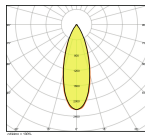

Caractéristiques Ledvance Downlight  
LED Performance Noir 8W 650lm 40D -  
830 Blanc Chaud | 90x83mm

[Voir le produit](#)