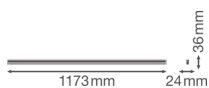

Caract ristiques Ledvance R glette LED Linear Compact High Output 20W
2000lm - 830 Blanc Chaud | 120cm

[Voir le produit](#)

Informations G n rales

R�f.	234121
EAN	4058075106314
Marque	Ledvance
Nom du fabricant	LN COMP HO 1200 20W/3000K
Lampdirect Garantie Totale	5 ans
Dur�e de Vie Moyenne (heure)	50000

Informations techniques

Technologie	LED Int�gr�
Substitut (Watt)	1x54
Puissance (W)	20
Tension (V)	220-240
Dimmable	Non dimmable
Couleur Claire	Blanc
Code Couleur	830 Blanc Chaud
Couleur de Lumi�re (Kelvin)	3000 Blanc Chaud
Indice de Rendu des Couleurs (Ra)	80-89 - Bon rendu des couleurs
Options de couleur	Couleur unique
Flux Lumineux (Lumen)	2000
Efficacit� Lumineuse (Lm/W)	100
Facteur de puissance	>0.50
Lampe Incluse	Oui

Convient pour l'Extérieur	Non
Longueur	120cm
Référence Article	Réglette LED

Informations de l'appareil

Montage	Surface
Indice de Protection	IP20 - Quasi-résistant à la poussière
Indice IK = Résistance au choc	IK03 - 0.35 joule
Matériaux	PC (Polycarbonate)
Couleur du Luminaire	Blanc
Couleur du boîtier	Blanc
Eclairage de Secours	Pas d'éclairage de secours
Gamme	Linear

Dimensions

Longueur (mm)	1173
Largeur (mm)	24
Hauteur (mm)	36

Informations du capteur

Type de capteur	Pas de détecteur
-----------------	------------------

Pourquoi choisir Lampdirect?

-  Partenaire des **professionnels**
-  Un chargé **d'affaires dédié**
-  Jusqu'à **7 ans de garantie**
-  Retours faciles **jusqu'à 14 jours**