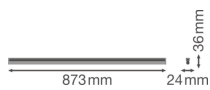

Caract\u00e9ristiques Ledvance R\u00e9glette LED Linear Compact High Output 15W  
1500lm - 840 Blanc Froid | 90cm

[Voir le produit](#)

## Informations techniques

Technologie	LED Int\u00e9gr\u00e9
Substitut (Watt)	1x21
Puissance (W)	15
Tension (V)	220-240
Dimmable	Non dimmable
Couleur Claire	Blanc
Code Couleur	840 Blanc Froid
Couleur de Lumi\u00e8re (Kelvin)	4000 Blanc Froid
Indice de Rendu des Couleurs (Ra)	80-89 - Bon rendu des couleurs
Options de couleur	Couleur unique
Flux Lumineux (Lumen)	1500
Efficacit\u00e9 Lumineuse (Lm/W)	100
Facteur de puissance	>0.50
Lampe Incluse	Oui

## Dimensions

Longueur (mm)	873
Largeur (mm)	24
Hauteur (mm)	36